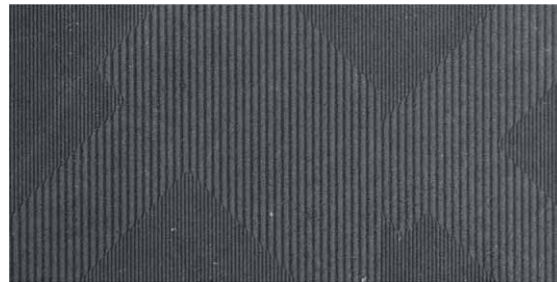

MODULAR GLITCH GRAPHITE 2 STR
płytko ścienna gresowa | porcelain wall tile
598 x 1198 x 9,5 mm