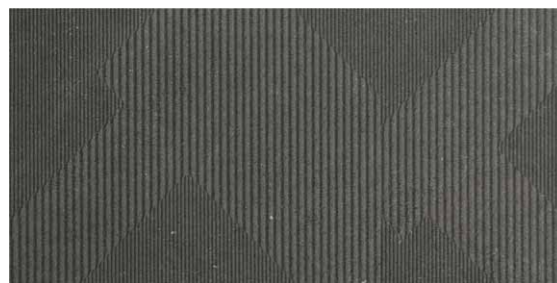

MODULAR GLITCH BROWN 3 STR
płytki ścienna gresowa | porcelain wall tile
598 x 1198 x 9,5 mm

	✓		II
	✓		R9
	✓