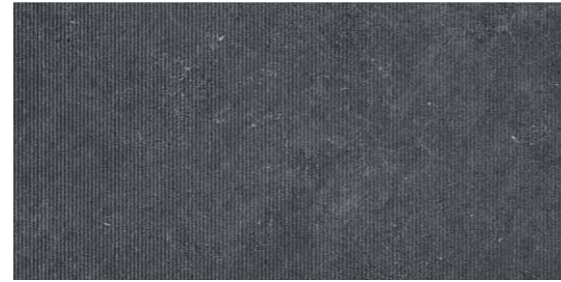

MODULAR GLITCH GRAPHITE 4 STR
płytko ścienna gresowa | porcelain wall tile
598 x 1198 x 9,5 mm