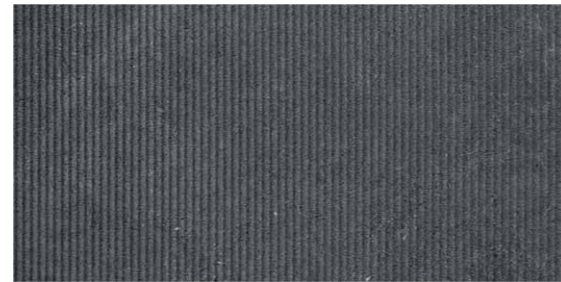

MODULAR GLITCH GRAPHITE 5 STR
płytko ścienna gresowa | porcelain wall tile
598 x 1198 x 9,5 mm