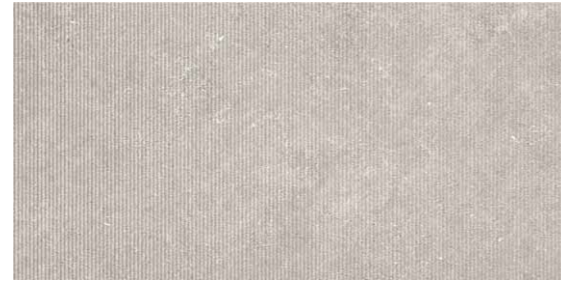

PRODUKTY / PRODUCTS

>>>>

>>>>

MODULAR_GLITCH IVORY

MODULAR GLITCH IVORY 1 STR
 płytki ścienna gresowa | porcelain wall tile
 598 × 1198 × 9,5 mm

MODULAR GLITCH IVORY 4 STR
 płytki ścienna gresowa | porcelain wall tile
 598 × 1198 × 9,5 mm