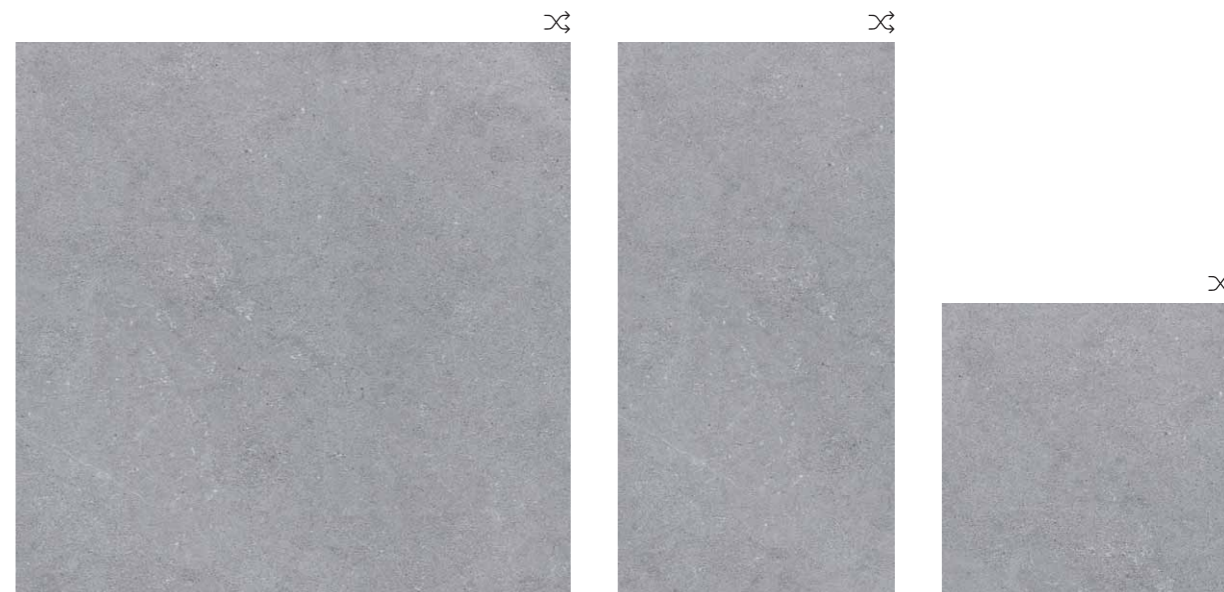

MODULAR_GLITCH GREY

MODULAR GLITCH GREY
płytki gresowa | porcelain tile
1198 x 1198 x 6 mm

MODULAR GLITCH GREY
płytki gresowa | porcelain tile
598 x 1198 x 8 mm

MODULAR GLITCH GREY
płytki gresowa | porcelain tile
598 x 598 x 8 mm

SZKLIWIONA BARWIONA W MASIE.
GLAZED COLOURED BODY.

	✓		IV
	✓		R10
	✓		B

Wzór grafiki na każdej z płyt stanowi skończoną kompozycję i nie ma swojej kontynuacji.
The graphic design on each plate is a finite composition and has no continuity.