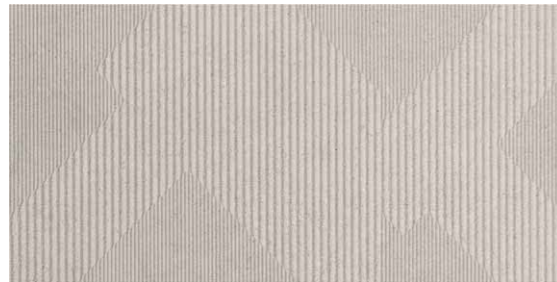

PRODUKTY / PRODUCTS

>>>>

>>>>

MODULAR_GLITCH IVORY

MODULAR GLITCH IVORY 1 STR
 płytki ścienna gresowa | porcelain wall tile
 598 × 1198 × 9,5 mm

MODULAR GLITCH IVORY 4 STR
 płytki ścienna gresowa | porcelain wall tile
 598 × 1198 × 9,5 mm