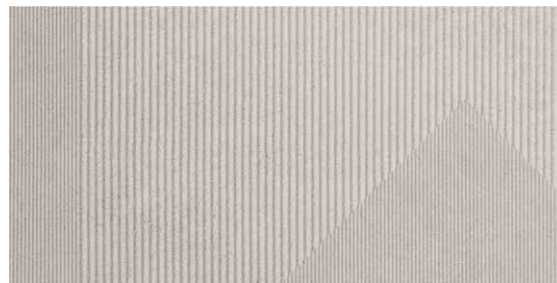

MODULAR GLITCH IVORY 3 STR
płytki ścienna gresowa | porcelain wall tile
598 × 1198 × 9,5 mm

	✓		IV
	✓		R9
	✓