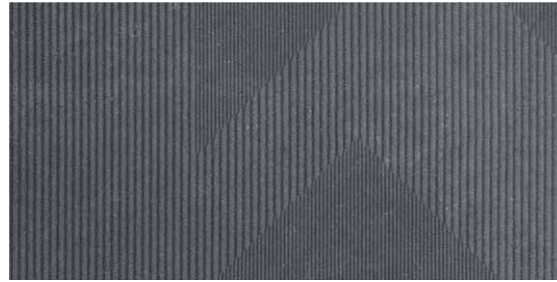

MODULAR_GLITCH GRAPHITE

MODULAR GLITCH GRAPHITE 1 STR
płytko ścienna gresowa | porcelain wall tile
598 x 1198 x 9,5 mm