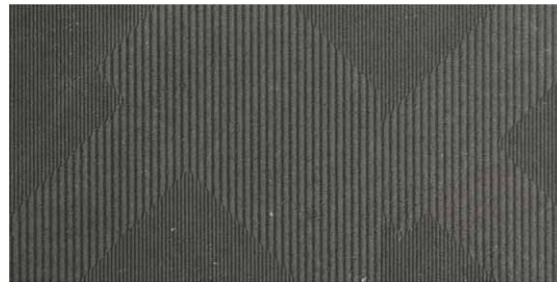

MODULAR GLITCH BROWN 2 STR
płytki ścienna gresowa | porcelain wall tile
598 x 1198 x 9,5 mm