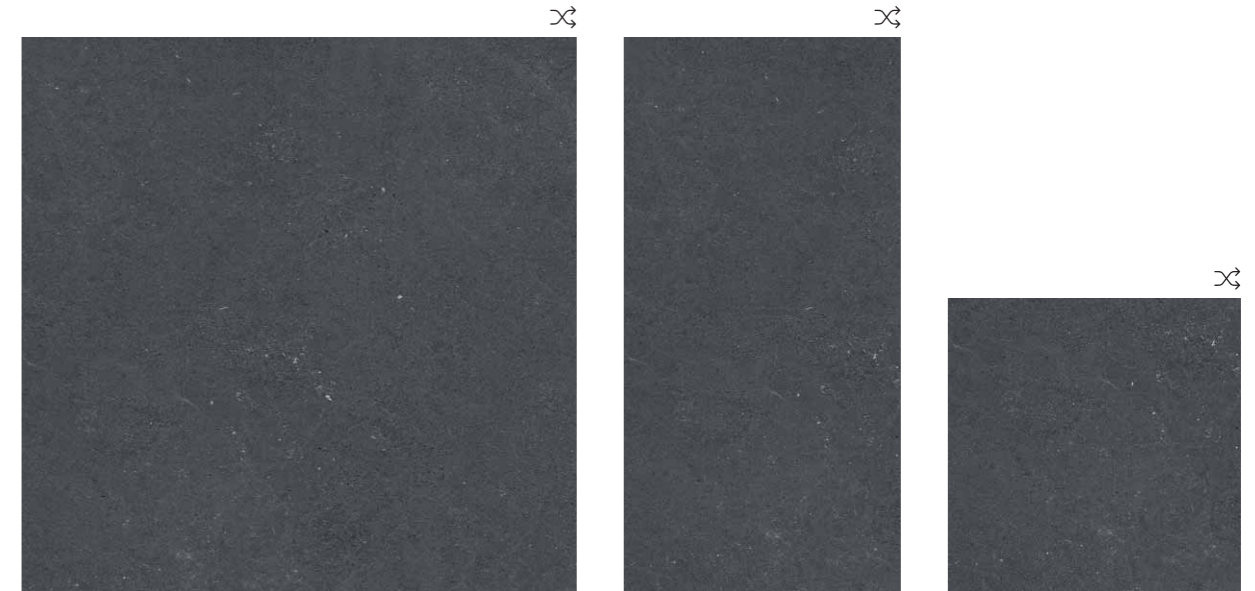

MODULAR_GLITCH GRAPHITE

MODULAR GLITCH GRAPHITE
płytko gresowa | porcelain tile
1198 x 1198 x 6 mm

MODULAR GLITCH GRAPHITE
płytko gresowa | porcelain tile
598 x 1198 x 8 mm

MODULAR GLITCH GRAPHITE
płytko gresowa | porcelain tile
598 x 598 x 8 mm

SZKLIWIONA BARWIONA W MASIE.
GLAZED COLOURED BODY.

	✓		III
	✓		R10
	✓		B

Wzór grafiki na każdej z płyt stanowi skończoną kompozycję i nie ma swojej kontynuacji.
The graphic design on each plate is a finite composition and has no continuity.