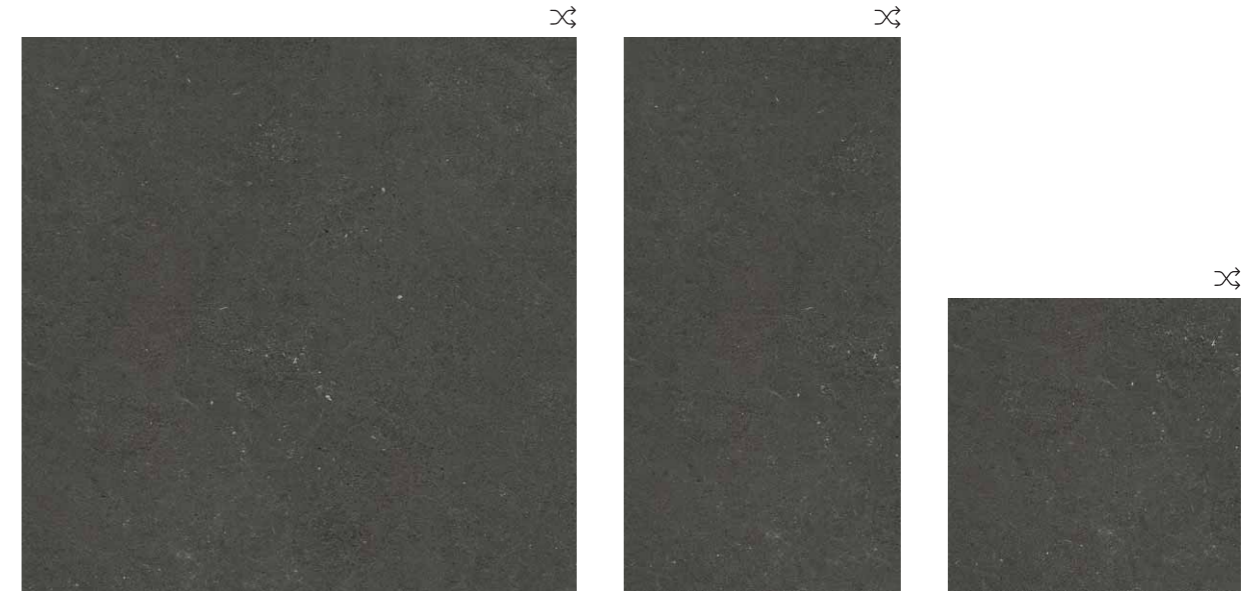

MODULAR_GLITCH BROWN

MODULAR GLITCH BROWN
płytki gresowa | porcelain tile
1198 x 1198 x 6 mm

MODULAR GLITCH BROWN
płytki gresowa | porcelain tile
598 x 1198 x 8 mm

MODULAR GLITCH BROWN
płytki gresowa | porcelain tile
598 x 598 x 8 mm

SZKLIWIONA BARWIONA W MASIE.
GLAZED COLOURED BODY.

	✓		III
	✓		R10
	✓		B

Wzór grafiki na każdej z płyt stanowi skończoną kompozycję i nie ma swojej kontynuacji.
The graphic design on each plate is a finite composition and has no continuity.