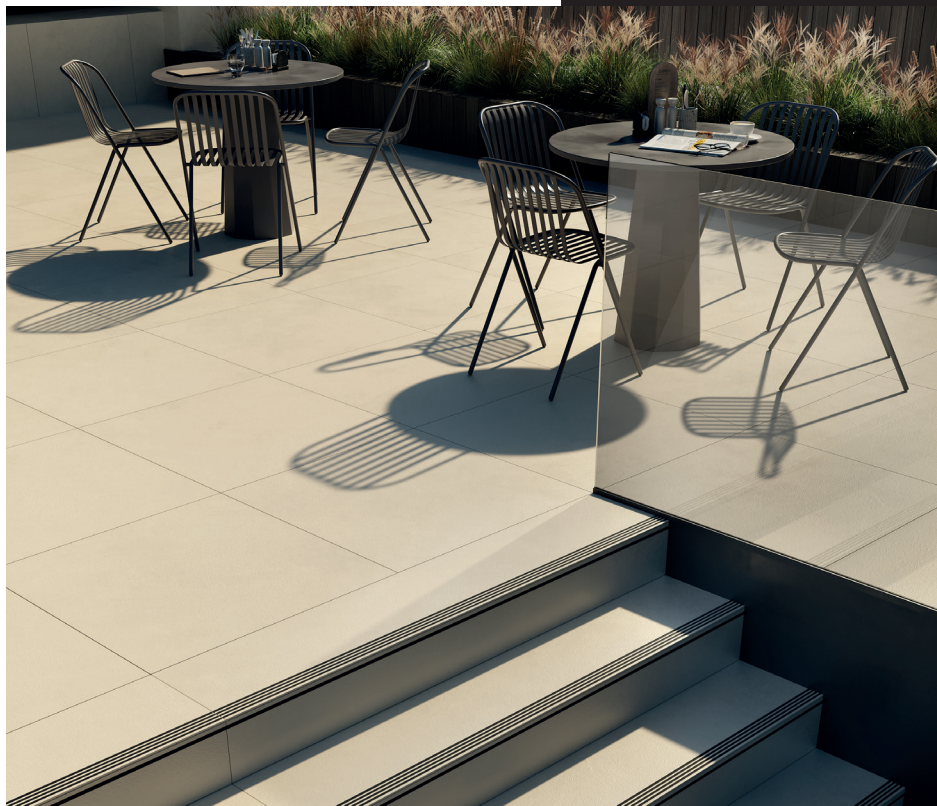

TUBADZIN

INOVATÍVNE SCHODNICE KTORÉ ZVYŠUJÚ VIDITEĽNOSŤ NÁSTUPNÝCH HRÁN

ZABEZPEČTE OSOBÁM SO ZRAKOVÝM POSTIHNUTÍM
BEZPEČNOSŤ A PRÍSTUPNOSŤ BUDOV.

Vyberte si nové, inovatívne schodnice **CARE** s odolnými pruhmi vytlačenými v kontrastných farbách. V ponuke sú dostupné aj podstupnice.

Vďaka pásom si používatelia ľahšie všimnú hranu schodov, čím sa minimalizuje riziko zakopnutia a pádu.

CARE